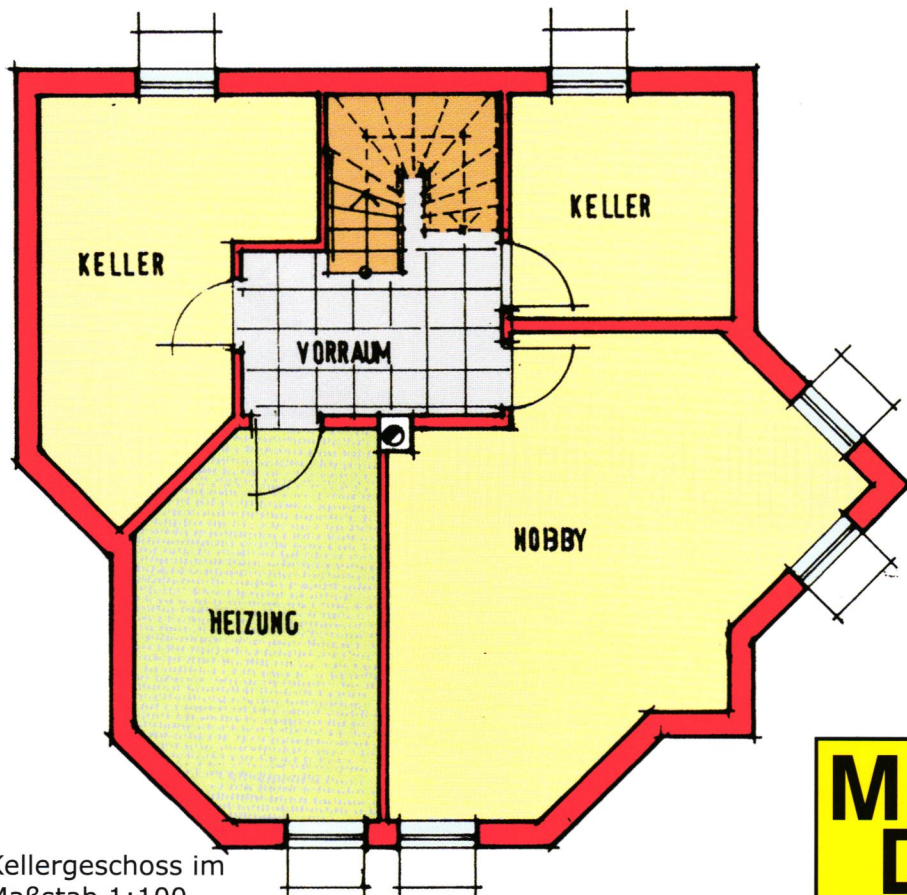

M A X

Haus **WEIßENSEE**

D E N Z I N G E R

G M B H

M
D

*Da macht selbst der Urlaub in den eigenen vier Wänden Spaß.
Lassen Sie sich doch beraten.*

Dachgeschoss im Maßstab 1:100
Wohnfl. DG, DIN 55,55 qm

Besuchen Sie unser Musterhaus in Muhr am See. Sie werden staunen! Es lohnt sich.

M
D

Denken Sie daran!

Ansicht von Süden (Garten)

Ansicht von Osten

Ansicht von Norden

Ansicht von Westen

Haus WEIßENSEE

M A X

D E N Z I N G E R

G M B H

M
D

Haus WEIßENSEE

Länge: 11,86 m
Breite: 10,24 m
Kniestock: 50 cm
Dachneigung: 38 Grad

Gesamtwohnfläche: 130,67 qm
abzgl. 3% Putz: 126,75 qm
Wohnnutzfläche: 140,53 qm
(ohne Terrassen)

Erdgeschoss:
Wohnen/Essen: 39,79 qm
Küche: 8,79 qm
Hauswirtschaftsraum: 7,09 qm
WC: 2,34 qm
Diele: 13,19 qm

Dachgeschoss:
Eltern: 12,34 qm
Kind 1: 12,10 qm
Kind 2: 12,34 qm
Bad: 9,04 qm
Diele: 5,23 qm
Balkon: 4,50 qm