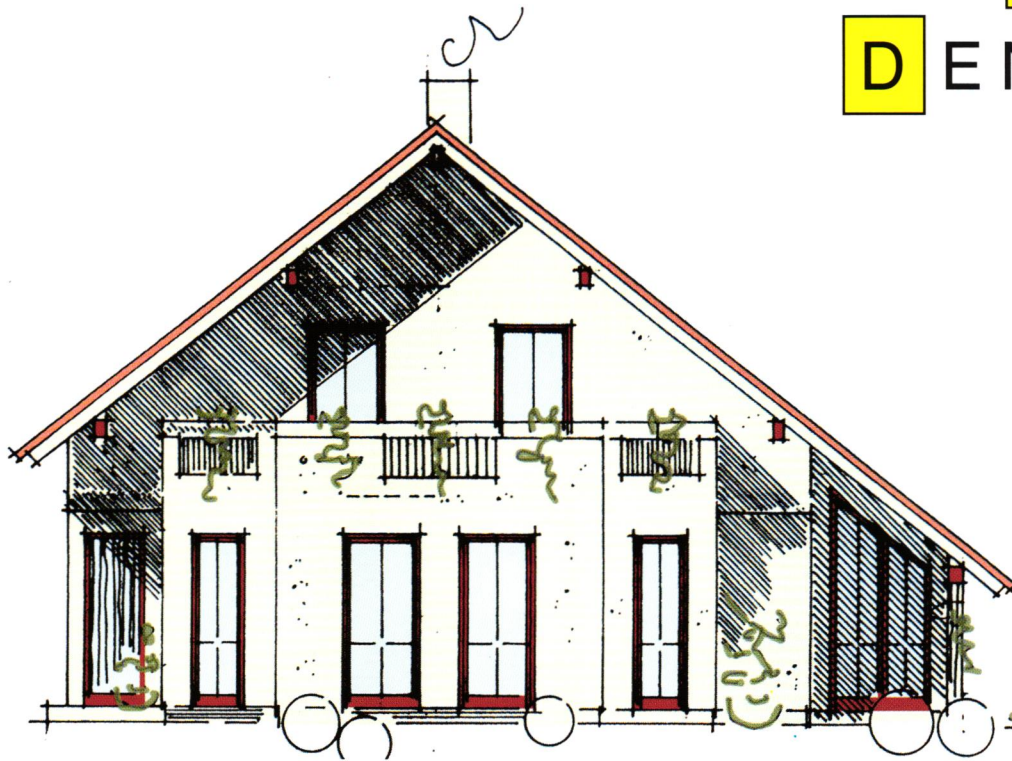

M A X

Haus **WEIßENSEE**

D E N Z I N G E R

G M B H

M
D

*Da macht selbst der Urlaub in den eigenen vier Wänden Spaß.
Lassen Sie sich doch beraten.*

Dachgeschoss im Maßstab 1:100
Wohnfl. DG, DIN 55,55 qm

Besuchen Sie unser Musterhaus in Muhr am See. Sie werden staunen! Es lohnt sich.

M
D

Denken Sie daran!

Ansicht von Süden (Garten)

Ansicht von Osten

Ansicht von Norden

Ansicht von Westen

Haus WEIßENSEE

M A X

D E N Z I N G E R

G M B H

M
D

Haus WEIßENSEE

Länge: 11,86 m
Breite: 10,24 m
Kniestock: 50 cm
Dachneigung: 38 Grad

Gesamtwohnfläche: 130,67 qm
abzgl. 3% Putz: 126,75 qm
Wohnnutzfläche: 140,53 qm
(ohne Terrassen)