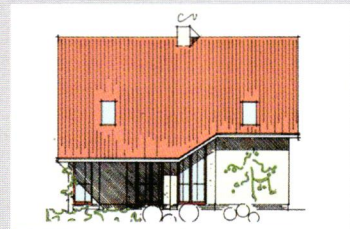

M A X

Haus **WEIßENSEE**

D E N Z I N G E R

G M B H

M
D

*Da macht selbst der Urlaub in den eigenen vier Wänden Spaß.
Lassen Sie sich doch beraten.*

Dachgeschoss im Maßstab 1:100
Wohnfl. DG, DIN 55,55 qm

Besuchen Sie unser Musterhaus in Muhr am See. Sie werden staunen! Es lohnt sich.

M
D

Denken Sie daran!

Ansicht von Süden (Garten)

Ansicht von Osten

Ansicht von Norden

Ansicht von Westen

Haus WEIßENSEE

M A X

D E N Z I N G E R

G M B H

M
D

Haus WEIßENSEE

Länge: 11,86 m
Breite: 10,24 m
Kniestock: 50 cm
Dachneigung: 38 Grad

Gesamtwohnfläche: 130,67 qm
abzgl. 3% Putz: 126,75 qm
Wohnnutzfläche: 140,53 qm
(ohne Terrassen)