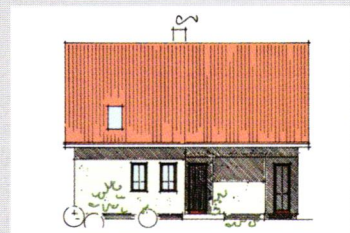

M A X

Haus **WEIßENSEE**

D E N Z I N G E R

G M B H

M
D

*Da macht selbst der Urlaub in den eigenen vier Wänden Spaß.
Lassen Sie sich doch beraten.*

Dachgeschoss im Maßstab 1:100
Wohnfl. DG, DIN 55,55 qm

Besuchen Sie unser Musterhaus in Muhr am See. Sie werden staunen! Es lohnt sich.

M
D

Denken Sie daran!

Ansicht von Süden (Garten)

Ansicht von Osten

Ansicht von Norden

Ansicht von Westen

Haus WEIßENSEE

M A X

D E N Z I N G E R

G M B H

M
D

Haus WEIßENSEE

Länge: 11,86 m
Breite: 10,24 m
Kniestock: 50 cm
Dachneigung: 38 Grad

Gesamtwohnfläche: 130,67 qm
abzgl. 3% Putz: 126,75 qm
Wohnnutzfläche: 140,53 qm
(ohne Terrassen)