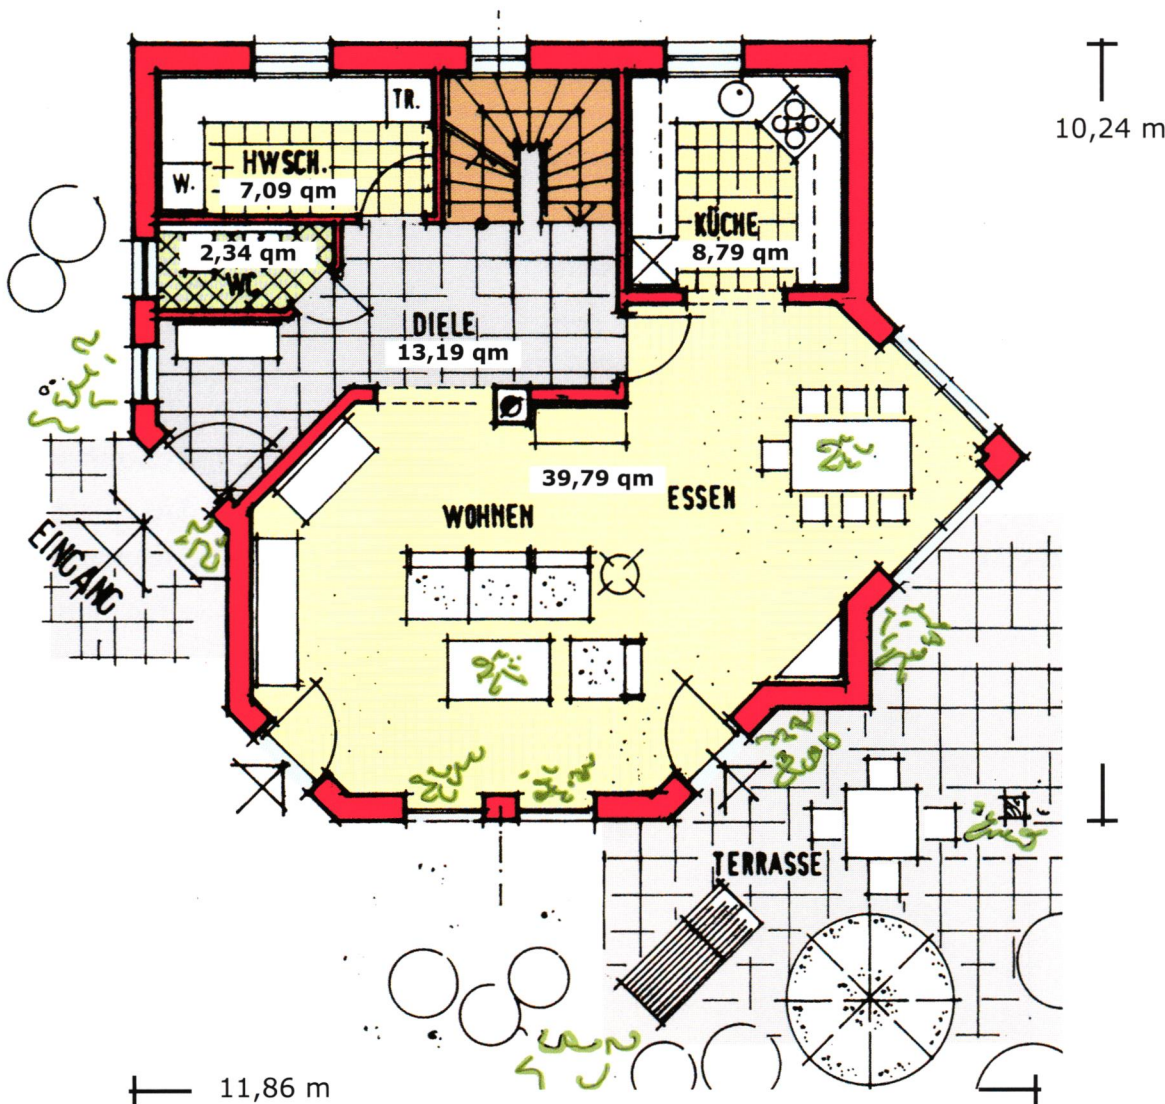

M A X

Haus **WEIßENSEE**

D E N Z I N G E R

G M B H

M
D

*Da macht selbst der Urlaub in den eigenen vier Wänden Spaß.
Lassen Sie sich doch beraten.*

Dachgeschoss im Maßstab 1:100
Wohnfl. DG, DIN 55,55 qm

Besuchen Sie unser Musterhaus in Muhr am See. Sie werden staunen! Es lohnt sich.

M
D

Denken Sie daran!

Ansicht von Süden (Garten)

Ansicht von Osten

Ansicht von Norden

Ansicht von Westen

Haus WEIßENSEE

M A X

D E N Z I N G E R

G M B H

M
D

Haus WEIßENSEE

Länge: 11,86 m
Breite: 10,24 m
Kniestock: 50 cm
Dachneigung: 38 Grad

Gesamtwohnfläche: 130,67 qm
abzgl. 3% Putz: 126,75 qm
Wohnnutzfläche: 140,53 qm
(ohne Terrassen)

Erdgeschoss:
Wohnen/Essen: 39,79 qm
Küche: 8,79 qm
Hauswirtschaftsraum: 7,09 qm
WC: 2,34 qm
Diele: 13,19 qm

Dachgeschoss:
Eltern: 12,34 qm
Kind 1: 12,10 qm
Kind 2: 12,34 qm
Bad: 9,04 qm
Diele: 5,23 qm
Balkon: 4,50 qm