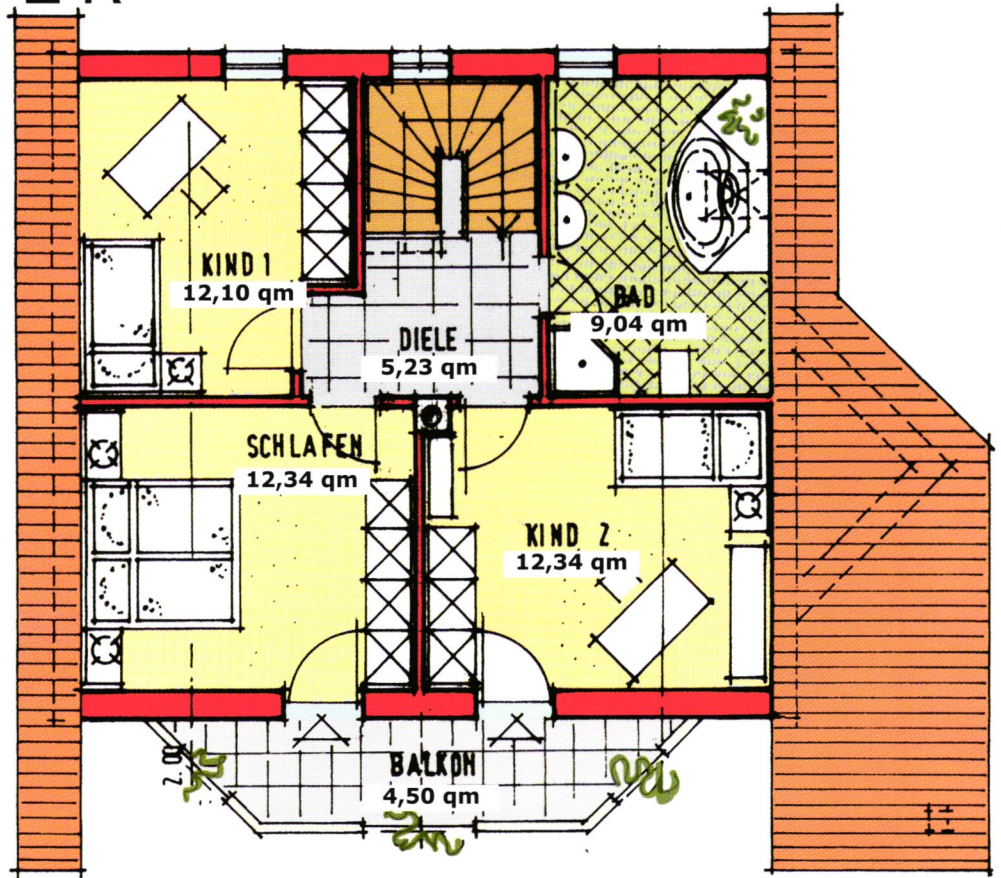

M A X

Haus **WEIßENSEE**

D E N Z I N G E R

G M B H

M
D

*Da macht selbst der Urlaub in den eigenen vier Wänden Spaß.
Lassen Sie sich doch beraten.*

Dachgeschoss im Maßstab 1:100
Wohnfl. DG, DIN 55,55 qm

Besuchen Sie unser Musterhaus in Muhr am See. Sie werden staunen! Es lohnt sich.

M
D

Denken Sie daran!

Ansicht von Süden (Garten)

Ansicht von Osten

Ansicht von Norden

Ansicht von Westen

Haus WEIßENSEE

M A X

D E N Z I N G E R

G M B H

M
D

Haus WEIßENSEE

Länge: 11,86 m
Breite: 10,24 m
Kniestock: 50 cm
Dachneigung: 38 Grad

Gesamtwohnfläche: 130,67 qm
abzgl. 3% Putz: 126,75 qm
Wohnnutzfläche: 140,53 qm
(ohne Terrassen)

Erdgeschoss:
Wohnen/Essen: 39,79 qm
Küche: 8,79 qm
Hauswirtschaftsraum: 7,09 qm
WC: 2,34 qm
Diele: 13,19 qm

Dachgeschoss:
Eltern: 12,34 qm
Kind 1: 12,10 qm
Kind 2: 12,34 qm
Bad: 9,04 qm
Diele: 5,23 qm
Balkon: 4,50 qm