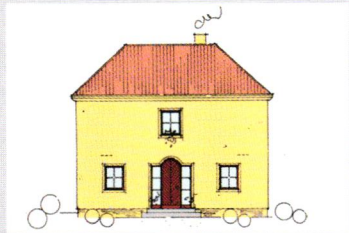

M A X

Haus **ROTHSEE**

D E N Z I N G E R
G M B H

M
D

*Nach einem
Arbeitstag, den
Feierabend auf
der eigenen
Terrasse genießen!
Das wär doch was.*

*Besuchen
Sie unser
Musterhaus
in Muhr am
See. Sie
werden
staunen! Es
lohnt sich.*

Ansicht von Norden (Eingang)

Ansicht von Westen

Ansicht von Süden (Garten)

Ansicht von Osten

Haus ROTHSEE

MAX

DENZINGER

GMBH

M
D

Haus ROTHSEE

Länge: 9,99 m
Breite: 9,99 m
Kniestock: 0 cm
Dachneigung: 30 Grad

Gesamtwohnfläche: 156,10 qm
abzgl. 3% Putz: 151,43 qm
Wohnnutzfläche: 156,10 qm
(ohne Terrassen)

Erdgeschoss:

Wohnen 37,13 qm
Essen 7,89 qm
Küche 12,29 qm
Windfang 4,67 qm
Garderobe 2,64 qm
Abstellraum 2,22 qm
WC 2,64 qm
Diele 7,28 qm