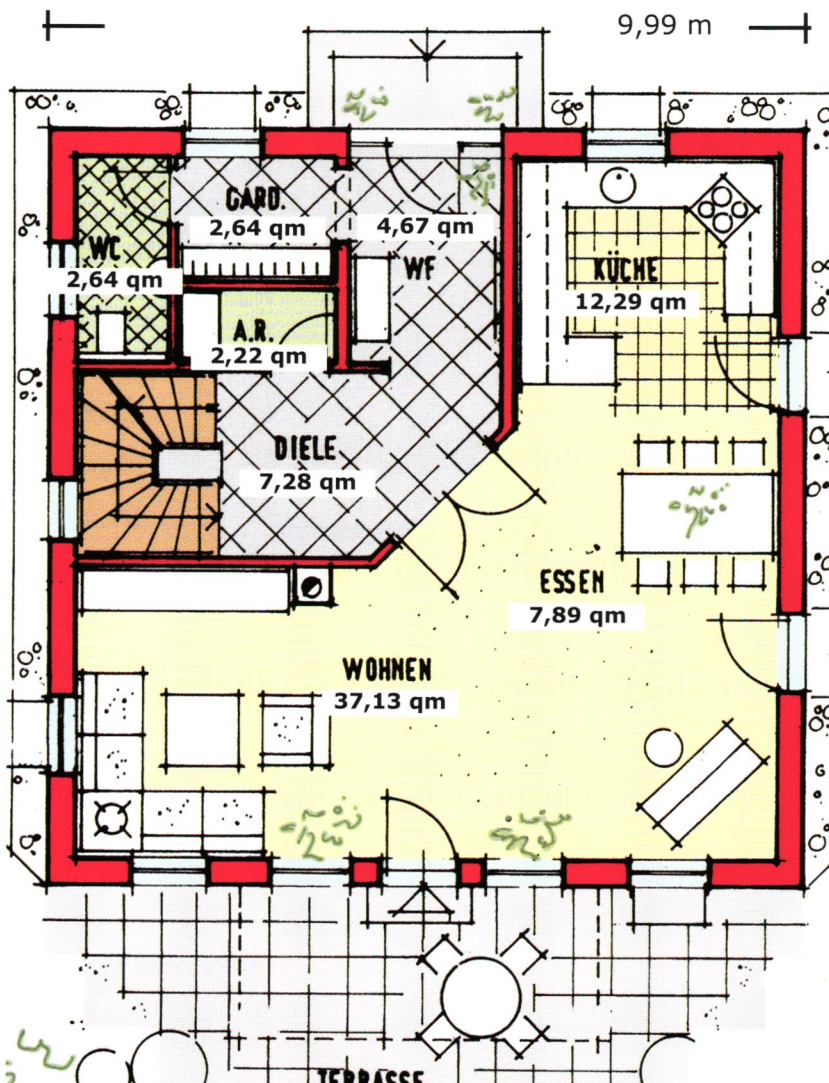

Ansicht von Norden (Eingang)

Ansicht von Westen

Ansicht von Süden (Garten)

Ansicht von Osten

Haus ROTHSEE

MAX

DENZINGER

GMBH

M
D

Haus ROTHSEE

Länge: 9,99 m
Breite: 9,99 m
Kniestock: 0 cm
Dachneigung: 30 Grad

Gesamtwohnfläche: 156,10 qm
abzgl. 3% Putz: 151,43 qm
Wohnnutzfläche: 156,10 qm
(ohne Terrassen)

Erdgeschoss:

Wohnen 37,13 qm
Essen 7,89 qm
Küche 12,29 qm
Windfang 4,67 qm
Garderobe 2,64 qm
Abstellraum 2,22 qm
WC 2,64 qm
Diele 7,28 qm

Dachgeschoss:

Bad 8,02 qm
Kind 2 19,43 qm
Ankleide 9,45 qm
Schlafen 16,50 qm
Kind 1 17,58 qm
Diele 5,97 qm
Balkon 2,40 qm

9,99 m

9,99 m

Erdgeschoss im
Maßstab 1:100
Wohnfl. EG, DIN 76,76 qm

Bahnhofstrasse 7
91735 Muhr am See
Tel. 09831 / 37 68
Fax 09831 / 92 80
www.md-immo.de