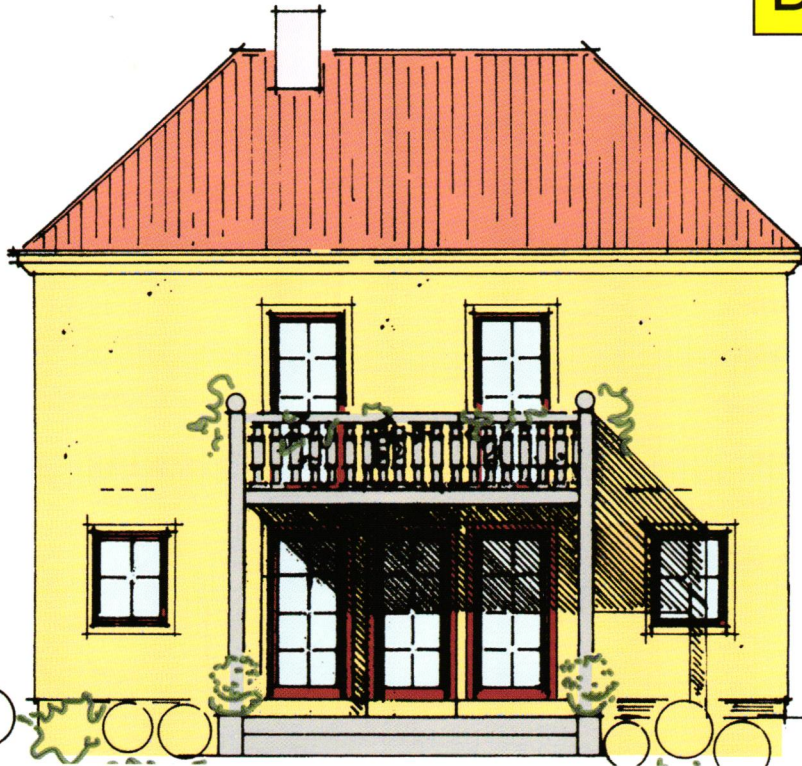

M A X

Haus **ROTHSEE**

D E N Z I N G E R
G M B H

M
D

*Nach einem
Arbeitstag, den
Feierabend auf
der eigenen
Terrasse genießen!
Das wär doch was.*

*Besuchen
Sie unser
Musterhaus
in Muhr am
See. Sie
werden
staunen! Es
lohnt sich.*

Ansicht von Norden (Eingang)

Ansicht von Westen

Ansicht von Süden (Garten)

Ansicht von Osten

Haus ROTHSEE

MAX

DENZINGER

GMBH

M
D

Haus ROTHSEE

Länge: 9,99 m
Breite: 9,99 m
Kniestock: 0 cm
Dachneigung: 30 Grad

Gesamtwohnfläche: 156,10 qm
abzgl. 3% Putz: 151,43 qm
Wohnnutzfläche: 156,10 qm
(ohne Terrassen)

Erdgeschoss:

Wohnen 37,13 qm
Essen 7,89 qm
Küche 12,29 qm
Windfang 4,67 qm
Garderobe 2,64 qm
Abstellraum 2,22 qm
WC 2,64 qm
Diele 7,28 qm