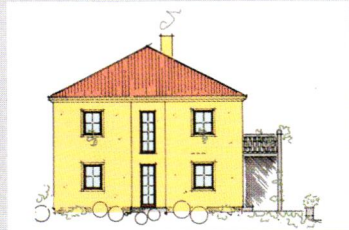

M A X

Haus **ROTHSEE**

D E N Z I N G E R
G M B H

M
D

*Nach einem
Arbeitstag, den
Feierabend auf
der eigenen
Terrasse genießen!
Das wär doch was.*

*Besuchen
Sie unser
Musterhaus
in Muhr am
See. Sie
werden
staunen! Es
lohnt sich.*

Ansicht von Norden (Eingang)

Ansicht von Westen

Ansicht von Süden (Garten)

Ansicht von Osten

Haus ROTHSEE

MAX

DENZINGER

GMBH

M
D

Haus ROTHSEE

Länge: 9,99 m
Breite: 9,99 m
Kniestock: 0 cm
Dachneigung: 30 Grad

Gesamtwohnfläche: 156,10 qm
abzgl. 3% Putz: 151,43 qm
Wohnnutzfläche: 156,10 qm
(ohne Terrassen)

Erdgeschoss:

Wohnen 37,13 qm
Essen 7,89 qm
Küche 12,29 qm
Windfang 4,67 qm
Garderobe 2,64 qm
Abstellraum 2,22 qm
WC 2,64 qm
Diele 7,28 qm