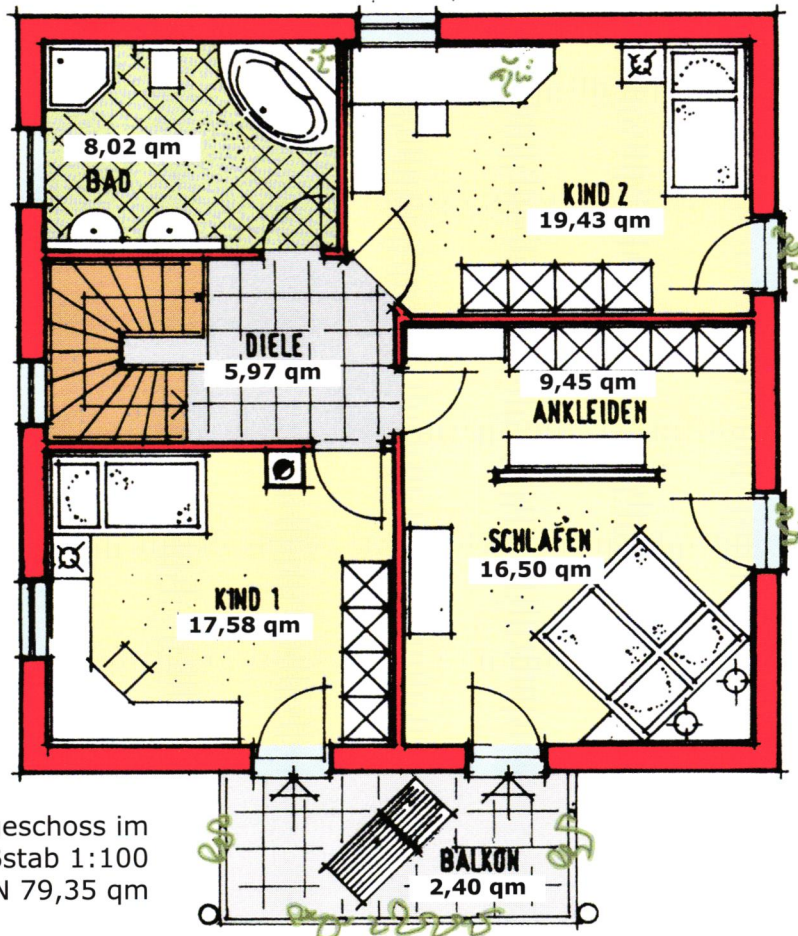

M A X

Haus **ROTHSEE**

D E N Z I N G E R
G M B H

M
D

*Nach einem
Arbeitstag, den
Feierabend auf
der eigenen
Terrasse genießen!
Das wär doch was.*

*Besuchen
Sie unser
Musterhaus
in Muhr am
See. Sie
werden
staunen! Es
lohnt sich.*