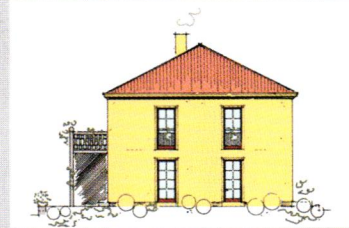

M A X

Haus **ROTHSEE**

D E N Z I N G E R
G M B H

M
D

*Nach einem
Arbeitstag, den
Feierabend auf
der eigenen
Terrasse genießen!
Das wär doch was.*

*Besuchen
Sie unser
Musterhaus
in Muhr am
See. Sie
werden
staunen! Es
lohnt sich.*

Ansicht von Norden (Eingang)

Ansicht von Westen

Ansicht von Süden (Garten)

Ansicht von Osten

Haus ROTHSEE

MAX

DENZINGER

GMBH

M
D

Haus ROTHSEE

Länge: 9,99 m
Breite: 9,99 m
Kniestock: 0 cm
Dachneigung: 30 Grad

Gesamtwohnfläche: 156,10 qm
abzgl. 3% Putz: 151,43 qm
Wohnnutzfläche: 156,10 qm
(ohne Terrassen)

Erdgeschoss:

Wohnen 37,13 qm
Essen 7,89 qm
Küche 12,29 qm
Windfang 4,67 qm
Garderobe 2,64 qm
Abstellraum 2,22 qm
WC 2,64 qm
Diele 7,28 qm