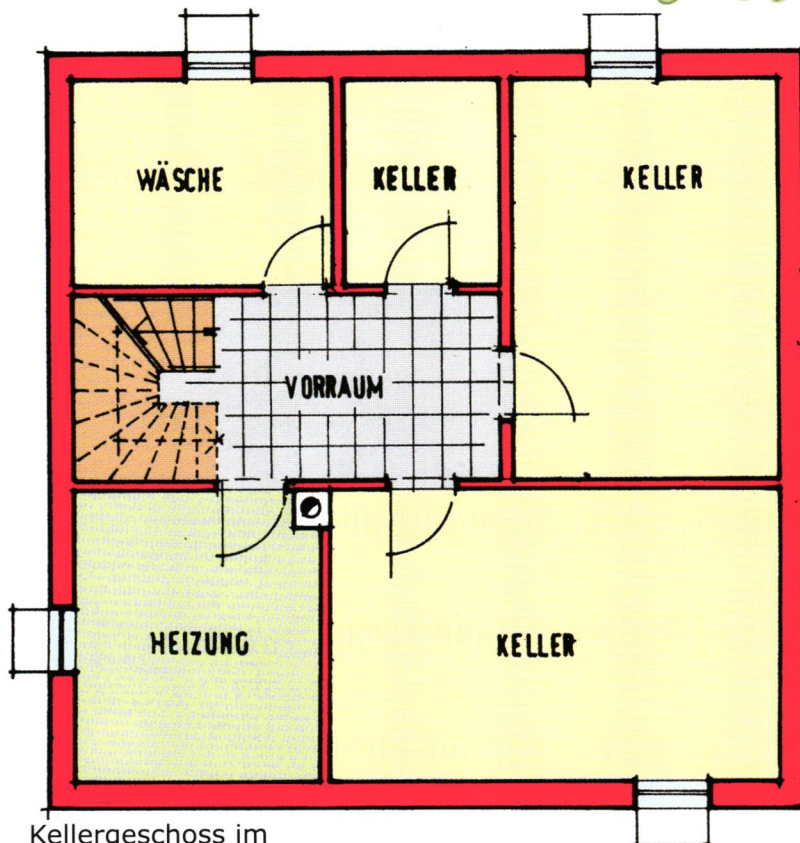

M A X

Haus **ROTHSEE**

D E N Z I N G E R
G M B H

M
D

*Nach einem
Arbeitstag, den
Feierabend auf
der eigenen
Terrasse genießen!
Das wär doch was.*

*Besuchen
Sie unser
Musterhaus
in Muhr am
See. Sie
werden
staunen! Es
lohnt sich.*