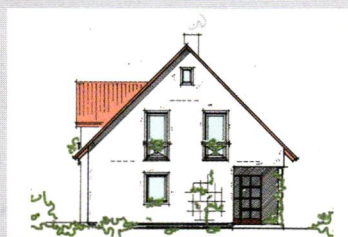

M A X

Haus **RIES**

D E N Z I N G E R

G M B H

M
D

*Eine Anlage,
die sich
auszahlt!*

*Ein
Massivhaus
von MD!
Was sonst!*

*Besuchen
Sie unser
Musterhaus
in Muhr am
See. Sie
werden
staunen! Es
lohnt sich.*

Giebelansicht (Eingang)

Seitenansicht

Giebelansicht (Garten)

Seitenansicht

Haus RIES

M A X

D E N Z I N G E R

G M B H

M
D

Haus RIES

Länge: 10,49 m
 Breite: 9,36 m
 Kniestock: 50 cm
 Dachneigung: 45 Grad

Gesamtwohnfläche: 120,18 qm
 abzgl. 3% Putz: 116,57 qm
 Wohnnutzfläche: 125,95 qm
 (ohne Terrassen)

Erdgeschoss:
 Wohnen 22,13 qm
 Arbeiten 12,07 qm
 Küche 14,08 qm
 Garderobe 0,87 qm
 WC 2,32 qm
 Diele 8,06 qm
 Windfang 3,10 qm
 Abstellraum 2,03 qm