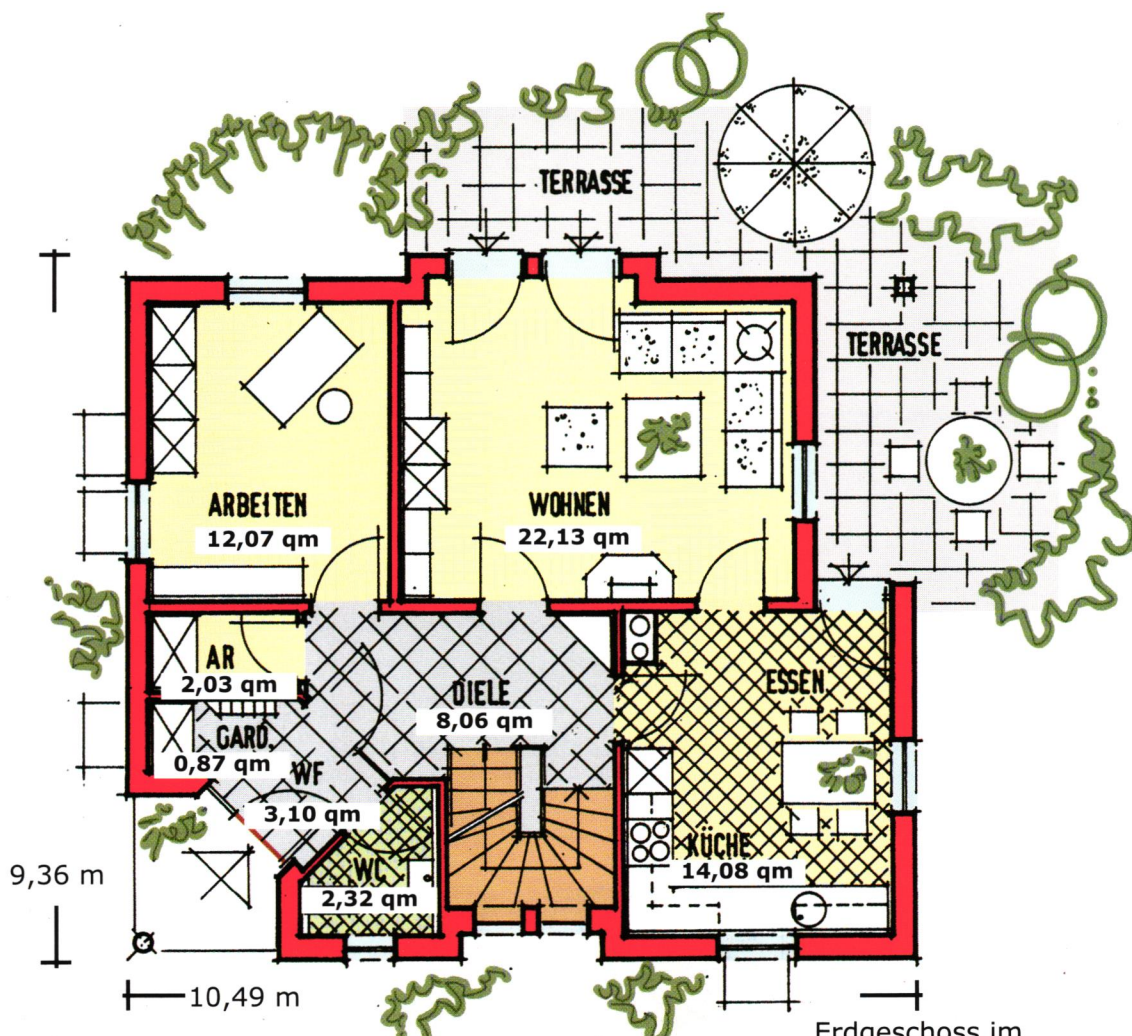

Giebelansicht (Eingang)

Seitenansicht

Giebelansicht (Garten)

Seitenansicht

Haus RIES

M A X

D E N Z I N G E R

G M B H

M
D

Haus RIES

Länge: 10,49 m
 Breite: 9,36 m
 Kniestock: 50 cm
 Dachneigung: 45 Grad

Gesamtwohnfläche: 120,18 qm
 abzgl. 3% Putz: 116,57 qm
 Wohnnutzfläche: 125,95 qm
 (ohne Terrassen)

Erdgeschoss:
 Wohnen 22,13 qm
 Arbeiten 12,07 qm
 Küche 14,08 qm
 Garderobe 0,87 qm
 WC 2,32 qm
 Diele 8,06 qm
 Windfang 3,10 qm
 Abstellraum 2,03 qm

Dachgeschoss:
 Eltern 12,26 qm
 Kind 1 10,63 qm
 Kind 2 9,81 qm
 Bad 11,44 qm
 Flur 7,93 qm
 Loggia 3,45 qm

Erdgeschoss im
 Maßstab 1:100
 Wohnfl. EG, DIN 64,66 qm

Bahnhofstrasse 7
 91735 Muhr am See
 Tel. 09831 / 37 68
 Fax 09831 / 92 80
www.md-immo.de