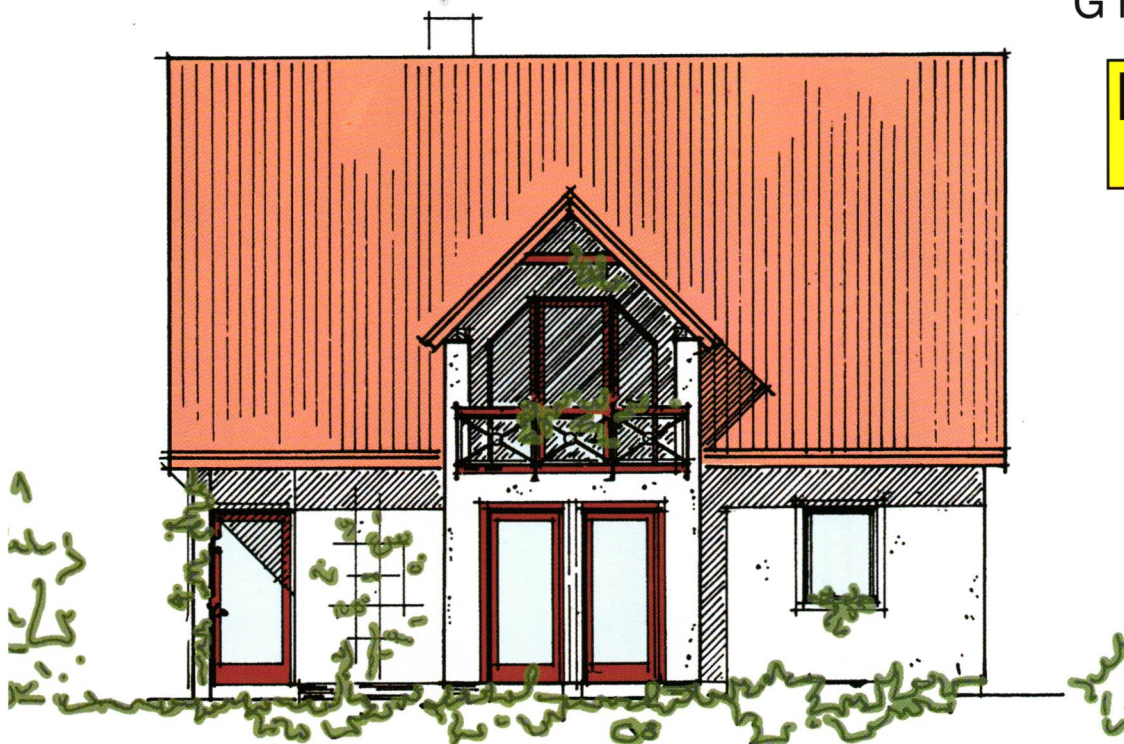

Giebelansicht (Eingang)

Seitenansicht

Giebelansicht (Garten)

Seitenansicht

Haus RIES

M A X

D E N Z I N G E R

G M B H

M
D

Haus RIES

Länge: 10,49 m
 Breite: 9,36 m
 Kniestock: 50 cm
 Dachneigung: 45 Grad

Gesamtwohnfläche: 120,18 qm
 abzgl. 3% Putz: 116,57 qm
 Wohnnutzfläche: 125,95 qm
 (ohne Terrassen)

Erdgeschoss:
 Wohnen 22,13 qm
 Arbeiten 12,07 qm
 Küche 14,08 qm
 Garderobe 0,87 qm
 WC 2,32 qm
 Diele 8,06 qm
 Windfang 3,10 qm
 Abstellraum 2,03 qm