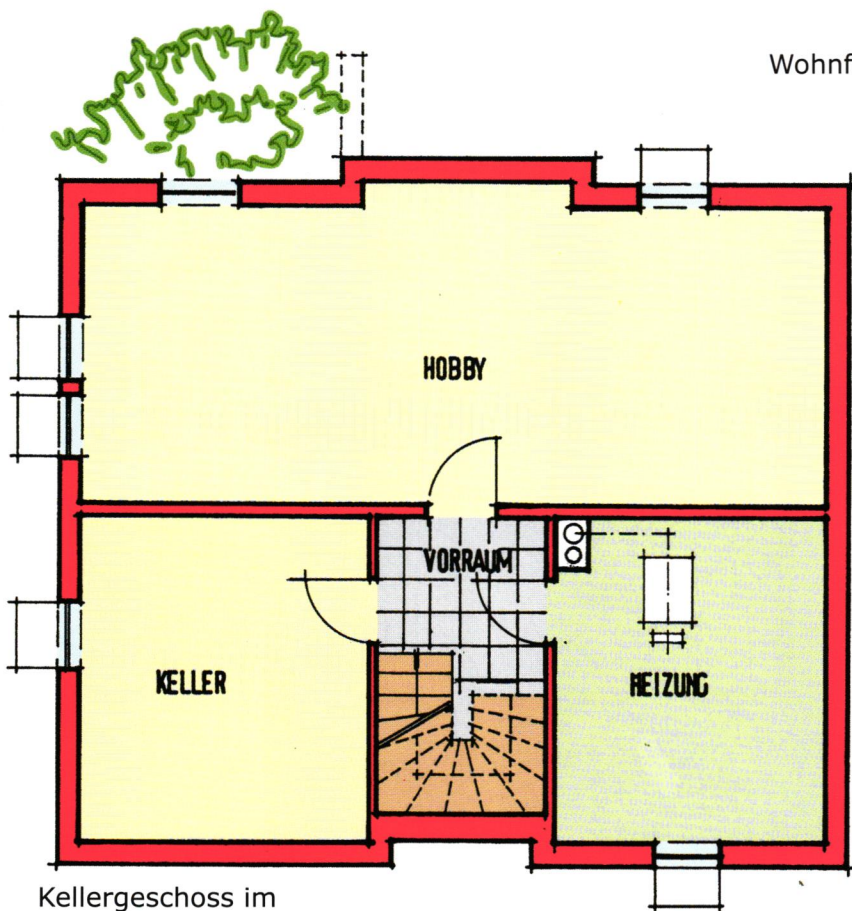

M A X

Haus **RIES**

D E N Z I N G E R

G M B H

M
D

*Eine Anlage,
die sich
auszahlt!*

*Ein
Massivhaus
von MD!
Was sonst!*

*Besuchen
Sie unser
Musterhaus
in Muhr am
See. Sie
werden
staunen! Es
lohnt sich.*