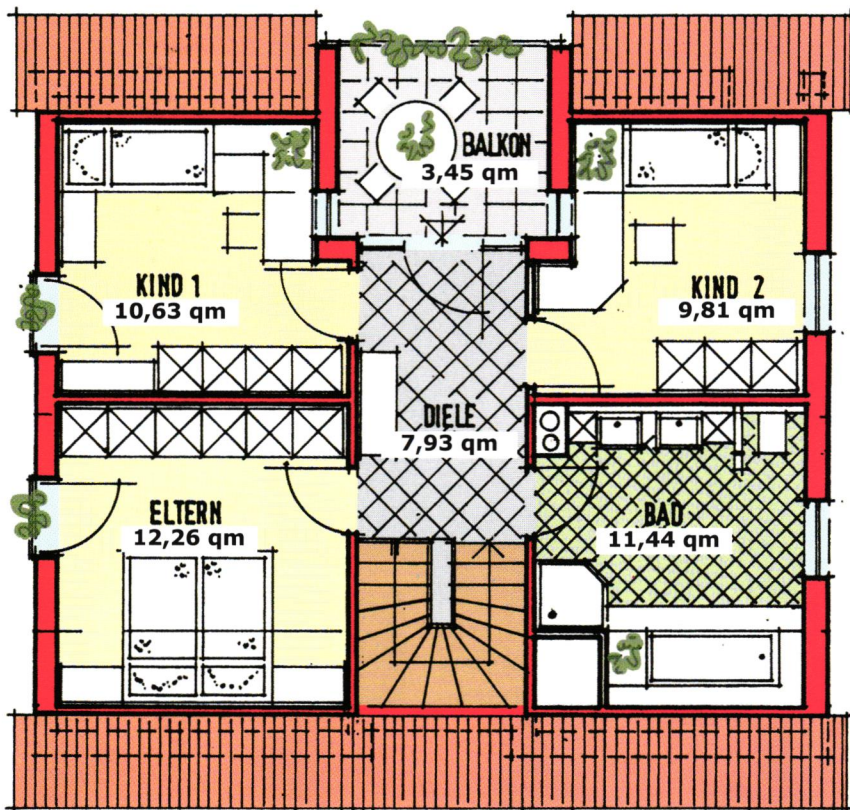

M A X

Haus **RIES**

D E N Z I N G E R

G M B H

M
D

*Eine Anlage,
die sich
auszahlt!*

*Ein
Massivhaus
von MD!
Was sonst!*

*Besuchen
Sie unser
Musterhaus
in Muhr am
See. Sie
werden
staunen! Es
lohnt sich.*