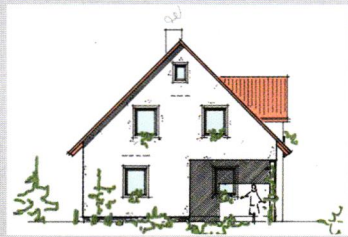

M A X

Haus **RIES**

D E N Z I N G E R

G M B H

M
D

*Eine Anlage,
die sich
auszahlt!*

*Ein
Massivhaus
von MD!
Was sonst!*

*Besuchen
Sie unser
Musterhaus
in Muhr am
See. Sie
werden
staunen! Es
lohnt sich.*

Giebelansicht (Eingang)

Seitenansicht

Giebelansicht (Garten)

Seitenansicht

Haus RIES

M A X

D E N Z I N G E R

G M B H

M
D

Haus RIES

Länge: 10,49 m
 Breite: 9,36 m
 Kniestock: 50 cm
 Dachneigung: 45 Grad

Gesamtwohnfläche: 120,18 qm
 abzgl. 3% Putz: 116,57 qm
 Wohnnutzfläche: 125,95 qm
 (ohne Terrassen)

Erdgeschoss:
 Wohnen 22,13 qm
 Arbeiten 12,07 qm
 Küche 14,08 qm
 Garderobe 0,87 qm
 WC 2,32 qm
 Diele 8,06 qm
 Windfang 3,10 qm
 Abstellraum 2,03 qm